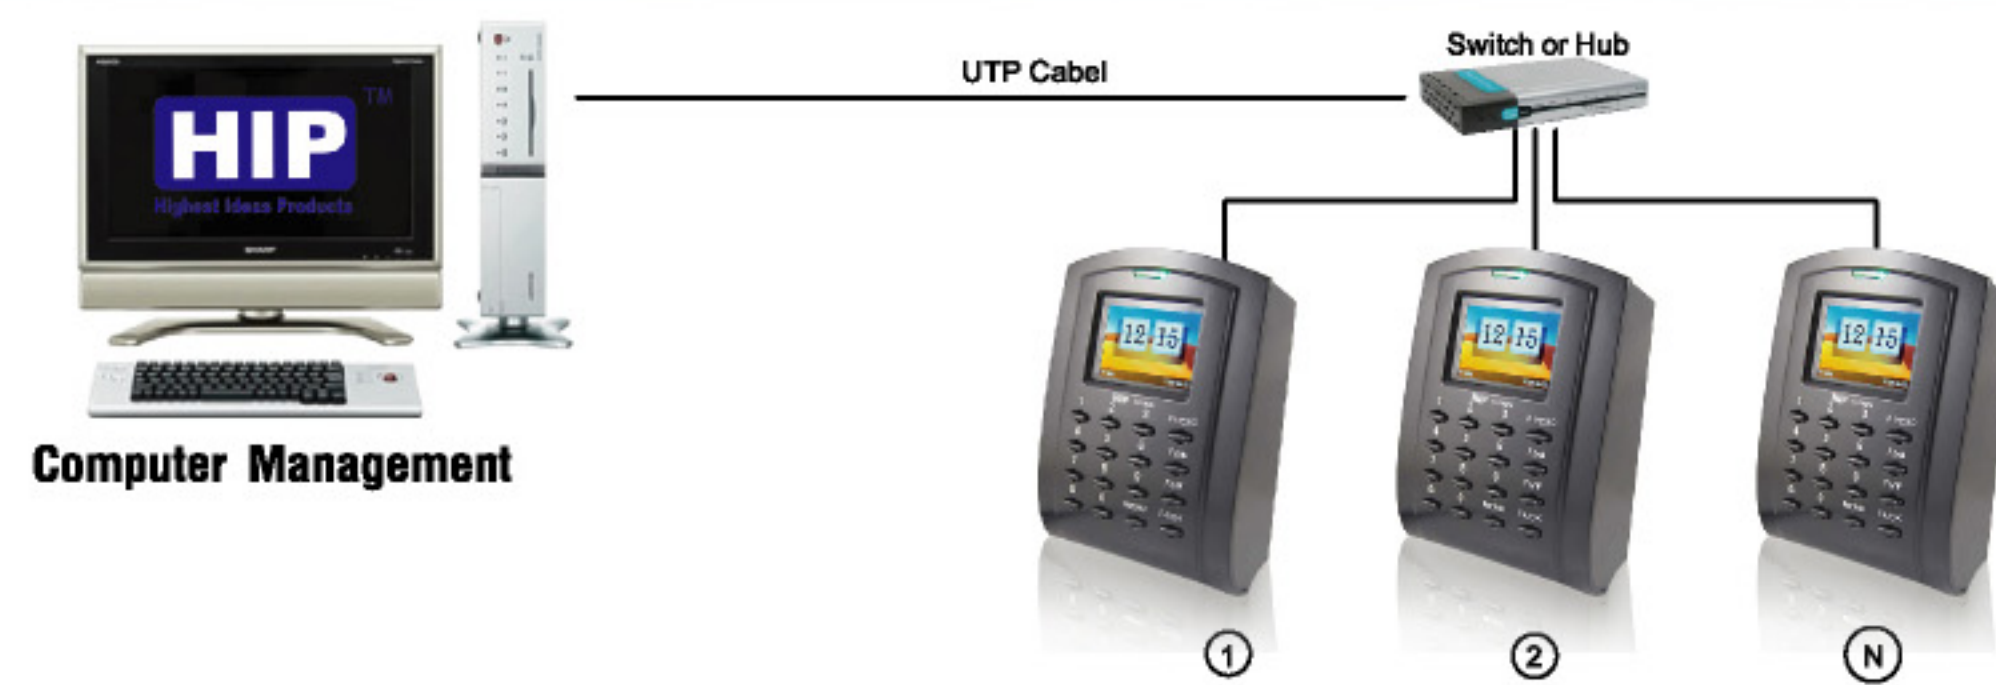

Access Control

THE BEST SECURITY SOLUTION

Ci 100S

Standalone Card Time Attendance and Access Control System

Ci100S

Standalone Card Time Attendance and Access Control System

เครื่องควบคุมการเปิด-ปิดประตูด้วยบัตร Proximity โดยทำงานในระบบ Standalone รองรับบัตรได้ 50,000 ใบ แสดงการทำงานด้วยจอภาพสี คมชัด พร้อมสามารถดึงข้อมูลมาที่ Computer เพื่อตรวจสอบเวลาเข้าออกได้ผ่าน TCP/IP และ USB สามารถทำข้อมูลผ่าน Microsoft Excel ได้ มีระบบป้องกัน Anti pass-back เพื่อเพิ่มความปลอดภัย ตัวเครื่องระบบปฏิบัติการ Linux เพื่อช่วยการประมวลผลได้อย่างรวดเร็วและแม่นยำ มาพร้อมกับรูปทรงที่สวยงามเล็กกะทัดรัด

- ▶ Standalone Access Control,
- ▶ 2.4" TFT color screen
- ▶ 50,000 Card
- ▶ 160,000 Record
- ▶ Password / Card / Card+Password
- ▶ TCP/IP, USB,U disk download
- ▶ Wiegand in / out
- ▶ ID Card

Installation Diagram Standalone

Connection Type Access Control System

Connection Type Network Protocol TCP/IP

Connection Type Series RS485

TECHNICAL SPECIFICATION

Screen(Byte)	2.4" TFT color screen
Resolution	320x240
Fingerprint Capacity	50,000 card
Record Capacity	160,000 Record
Identification Time	<=0.5s
Identification Mode	Password / Card / Card+Password
Authentication Mode	"1:N"
Communication Protocols	TCP/IP, USB,U disk download, 2x relay, wiegand in / out
Smart Card	ID Card
Other Function	Standalone Access Control, Anti Pass Back, นำเข้าข้อมูลผ่านทาง Excel ได้ Tamper Alarm
Operating Environment	"Operating Temp : -10 °C ~ +60 °C, Humidity(RH) : 20%~90%"
Voltage range	100V~240V
Voltage range thailand	220V~240V
Power	DC12V 2A.
"Language"	English,Thai(Other)
Size	"370(L)*260(W)*525(H)MM"
Optional Features	Mifare Card(Optional)