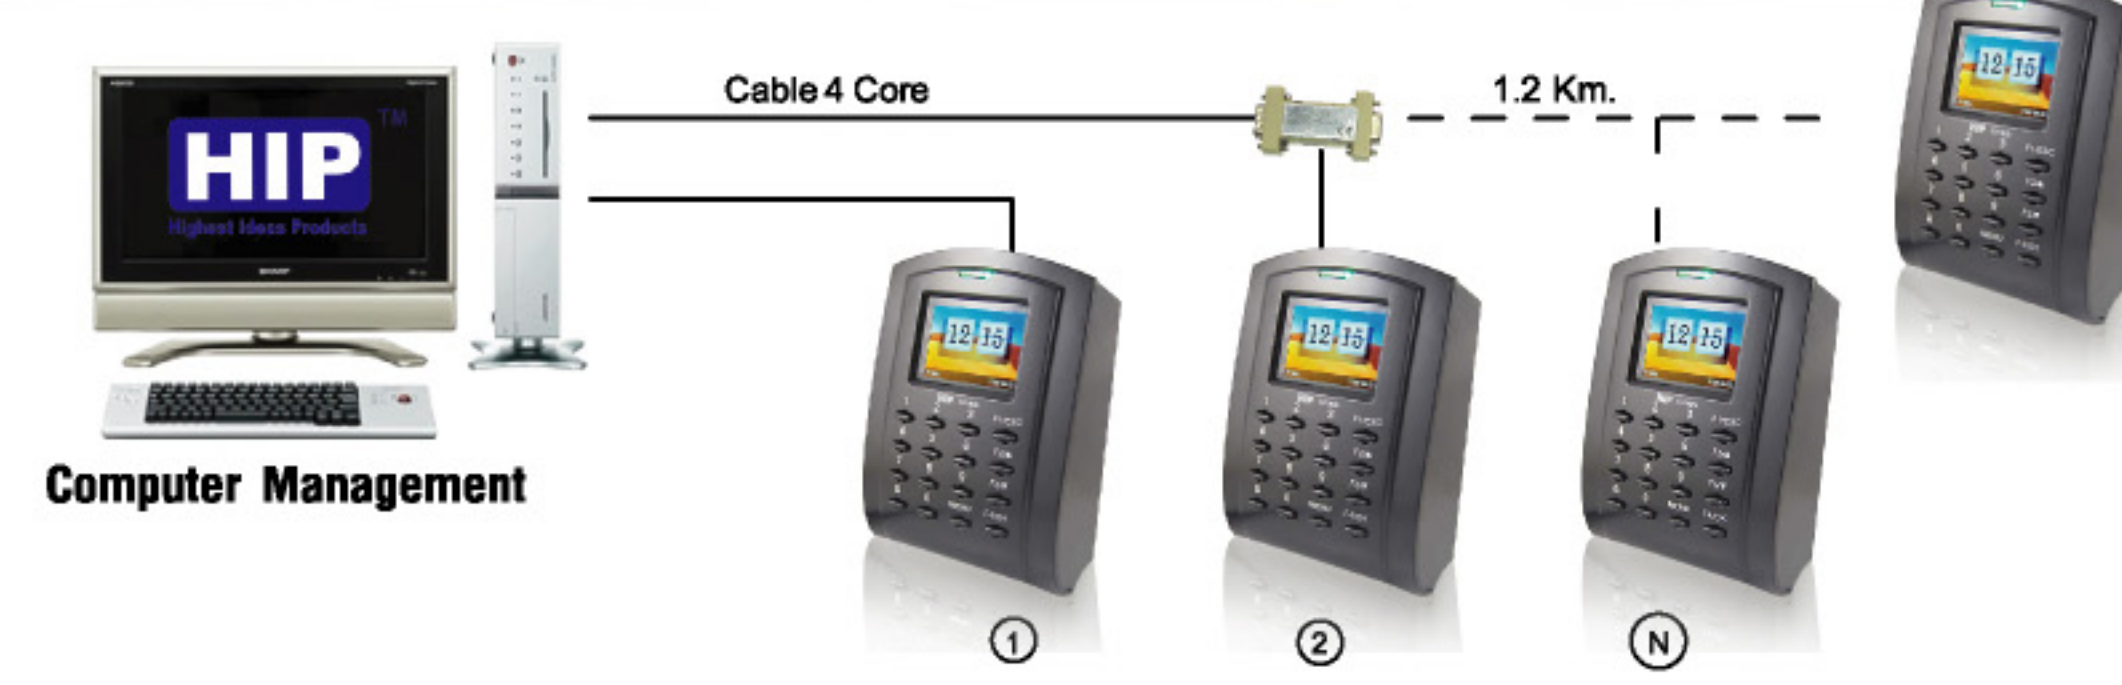

Access Control

THE BEST SECURITY SOLUTION

Ci 100S

Standalone Card Time Attendance and Access Control System

Ci100S

Standalone Card Time Attendance and Access Control System

เครื่องควบคุมการเปิด-ปิดประตูด้วยบัตร Proximity โดยทำงานในระบบ Standalone รองรับบัตรได้ 50,000 ใบ แสดงการทำงานด้วยจอภาพสี คมชัด พร้อมสามารถดึงข้อมูลมาที่ Computer เพื่อตรวจสอบเวลาเข้าออกได้ผ่าน TCP/IP และ USB สามารถทำข้อมูลผ่าน Microsoft Excel ได้ มีระบบป้องกัน Anti pass-back เพื่อเพิ่มความปลอดภัย ตัวเครื่องระบบปฏิบัติการ Linux เพื่อช่วยการประมวลผลได้อย่างรวดเร็วและแม่นยำ มาพร้อมกับรูปทรงที่สวยงามเล็กกะทัดรัด

- ▶ Standalone Access Control,
- ▶ 2.4" TFT color screen
- ▶ 50,000 Card
- ▶ 160,000 Record
- ▶ Password / Card / Card+Password
- ▶ TCP/IP, USB,U disk download
- ▶ Wiegand in / out
- ▶ ID Card

Installation Diagram Standalone

Connection Type Access Control System

Connection Type Network Protocol TCP/IP

Connection Type Series RS485

TECHNICAL SPECIFICATION

Screen(Byte)	2.4" TFT color screen
Resolution	320x240
Fingerprint Capacity	50,000 card
Record Capacity	160,000 Record
Identification Time	<=0.5s
Identification Mode	Password / Card / Card+Password
Authentication Mode	"1:N"
Communication Protocols	TCP/IP, USB,U disk download, 2x relay, wiegand in / out
Smart Card	ID Card
Other Function	Standalone Access Control, Anti Pass Back, นำเข้าข้อมูลผ่านทาง Excel ได้ Tamper Alarm
Operating Environment	"Operating Temp : -10 °C ~ +60 °C, Humidity(RH) : 20%~90%"
Voltage range	100V~240V
Voltage range thailand	220V~240V
Power	DC12V 2A.
"Language"	English,Thai(Other)
Size	"370(L)*260(W)*525(H)MM"
Optional Features	Mifare Card(Optional)