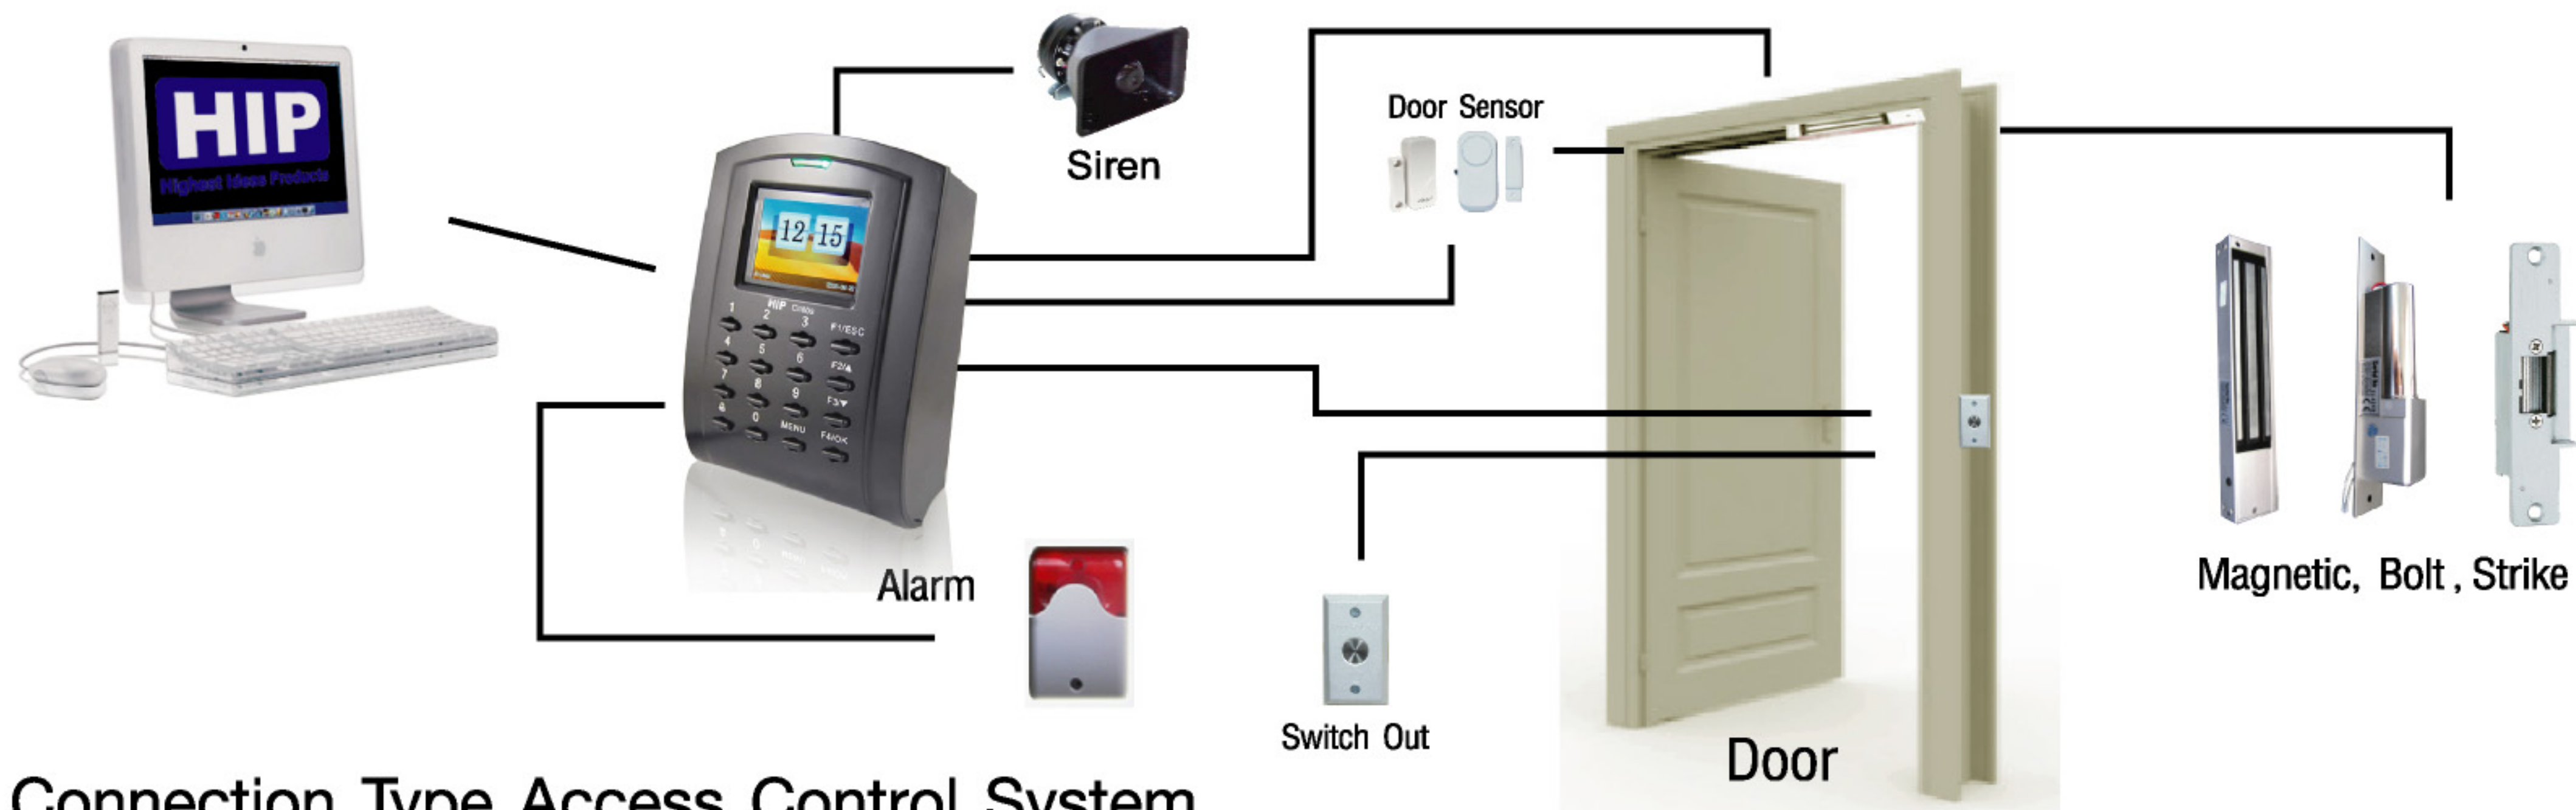

Access Control

THE BEST SECURITY SOLUTION

Ci 100S

Standalone Card Time Attendance and Access Control System

Ci100S

Standalone Card Time Attendance and Access Control System

เครื่องควบคุมการเปิด-ปิดประตูด้วยบัตร Proximity โดยทำงานในระบบ Standalone รองรับบัตรได้ 50,000 ใบ แสดงการทำงานด้วยจอภาพสี คมชัด พร้อมสามารถดึงข้อมูลมาที่ Computer เพื่อตรวจสอบเวลาเข้าออกได้ผ่าน TCP/IP และ USB สามารถทำข้อมูลผ่าน Microsoft Excel ได้ มีระบบป้องกัน Anti pass-back เพื่อเพิ่มความปลอดภัย ตัวเครื่องระบบปฏิบัติการ Linux เพื่อช่วยการประมวลผลได้อย่างรวดเร็วและแม่นยำ มาพร้อมกับรูปทรงที่สวยงามเล็กกะทัดรัด

- ▶ Standalone Access Control,
- ▶ 2.4" TFT color screen
- ▶ 50,000 Card
- ▶ 160,000 Record
- ▶ Password / Card / Card+Password
- ▶ TCP/IP, USB,U disk download
- ▶ Wiegand in / out
- ▶ ID Card

Installation Diagram Standalone

Connection Type Access Control System

Connection Type Network Protocol TCP/IP

Connection Type Series RS485

TECHNICAL SPECIFICATION

Screen(Byte)	2.4" TFT color screen
Resolution	320x240
Fingerprint Capacity	50,000 card
Record Capacity	160,000 Record
Identification Time	<=0.5s
Identification Mode	Password / Card / Card+Password
Authentication Mode	"1:N"
Communication Protocols	TCP/IP, USB,U disk download, 2x relay, wiegand in / out
Smart Card	ID Card
Other Function	Standalone Access Control, Anti Pass Back, นำเข้าข้อมูลผ่านทาง Excel ได้ Tamper Alarm
Operating Environment	"Operating Temp : -10 °C ~ +60 °C, Humidity(RH) : 20%~90%"
Voltage range	100V~240V
Voltage range thailand	220V~240V
Power	DC12V 2A.
"Language"	English,Thai(Other)
Size	"370(L)*260(W)*525(H)MM"
Optional Features	Mifare Card(Optional)