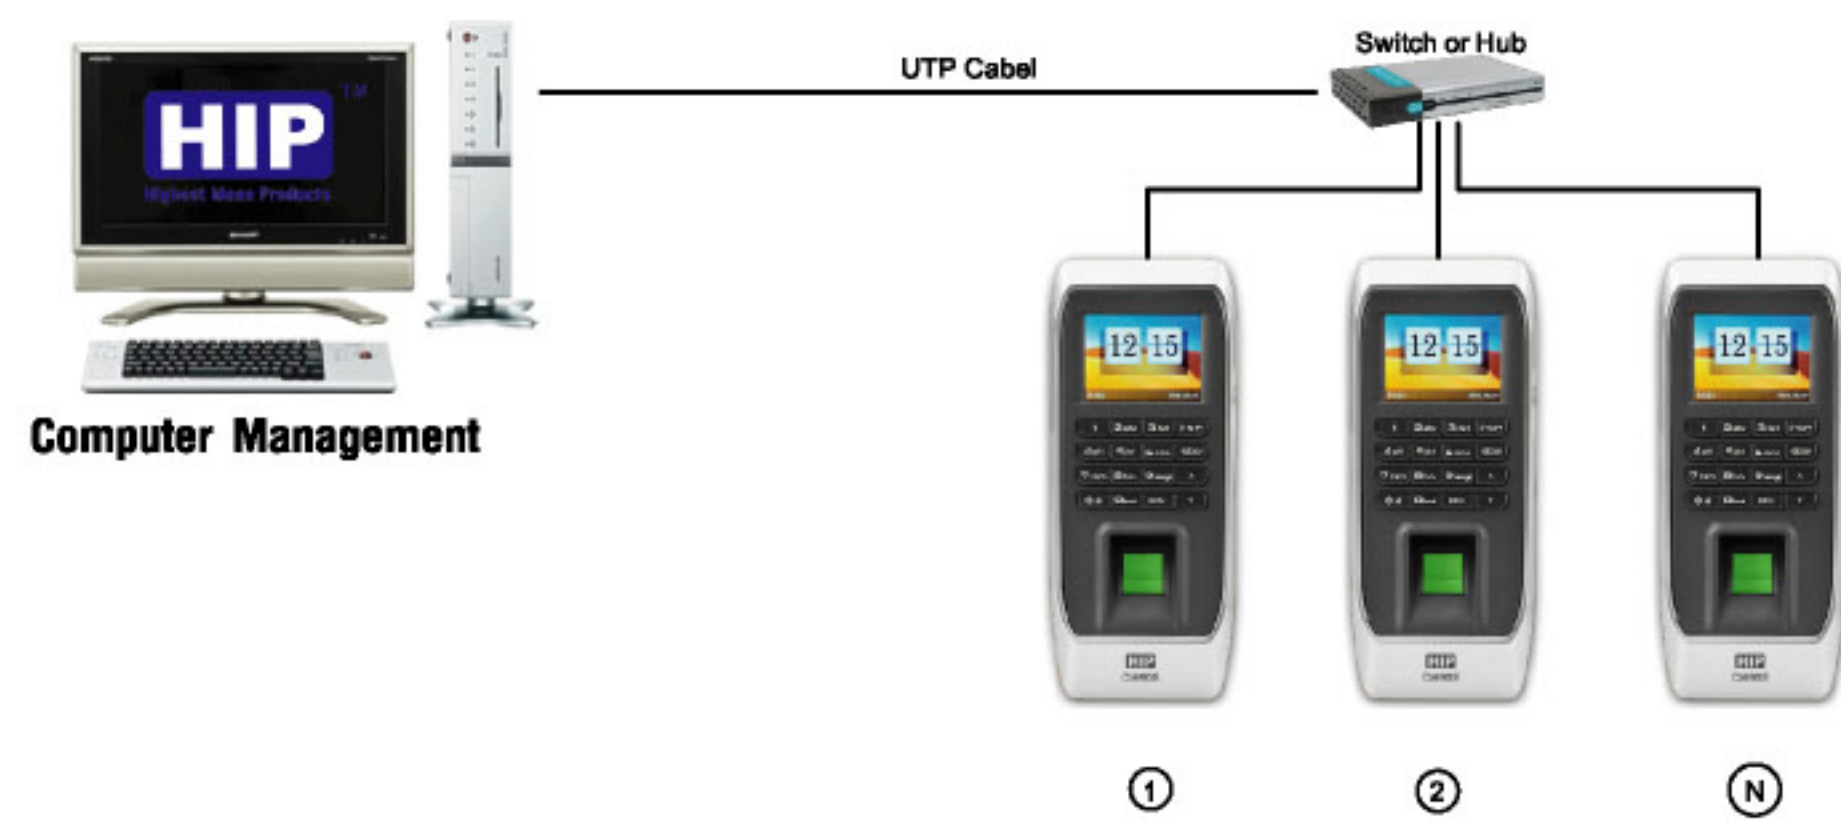

Connection Type Network Protocol TCP/IP