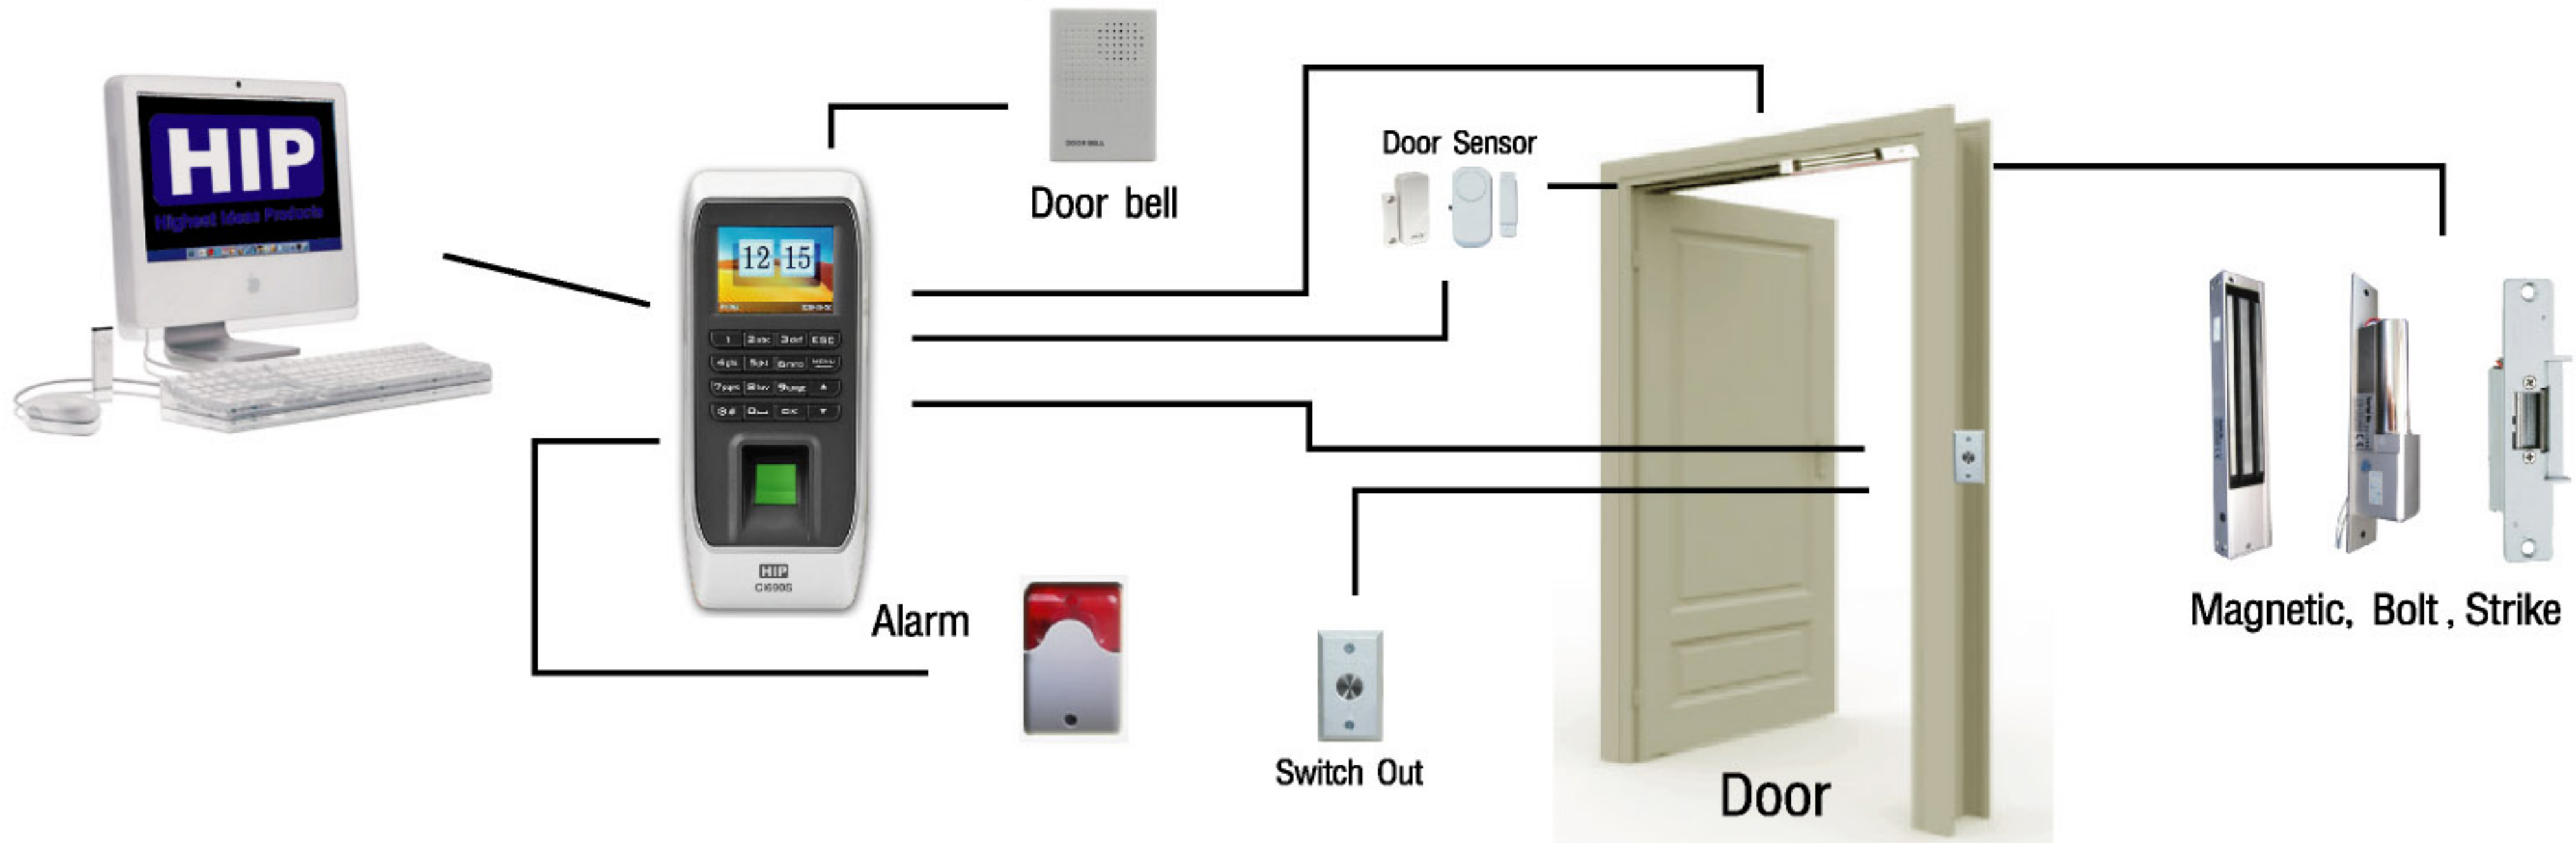

Access Control

Standalone Fingerprint Time Attendance and Access Control System

MODEL:
Ci690S

Standalone Fingerprint Time Attendance and Access Control System

เครื่องควบคุมการเปิด-ปิดประตูด้วยลายนิ้วมือและบัตร Proximity โดยที่ทำงานในระบบ Standalone รองรับลายนิ้วมือได้ถึง 6,500 ลายนิ้วมือ แสดงการทำงานด้วยจอภาพสีคมชัดพร้อมสามารถดึงข้อมูลมาที่ Computer เพื่อตรวจสอบเวลาเข้าออกได้ผ่าน TCP/IP และ USB มีระบบ Anti pass-back เพื่อเพิ่มความปลอดภัย ตัวเครื่องระบบปฏิบัติการ Linux เพื่อช่วยการประมวลผลได้อย่างรวดเร็วและแม่นยำ

- ▶ Standalone Access Control
- ▶ 2.4" TFT color screen
- ▶ 6,500 Fingerprint
- ▶ 160,000 Record
- ▶ Fingerprint / Password / Card / Fingerprint+Password/Card+Password / Fingerprint+Card+Password
- ▶ TCP/IP,USB,U disk download, wiegand in & out(26bit)
- ▶ ID Card

Copyright ©HIP GLOBAL All rights reserved.

Installation Diagram Standalone

Connection Type Access Control System

Connection Type Network Protocol TCP/IP

Connection Type USB, U disk download

Technical Specification

Screen(Byte)	2.4" TFT color screen
Resolution	320*240
Fingerprint Capacity	6,500 Fingerprint (10,000 ID card), can option 10,000 finger
Record Capacity	160,000 Record
Identification Time	<=0.5s
Identification Mode	Fingerprint / Password / Card / Fingerprint+Password/Card+Password / Fingerprint+Card+Password
Authentication Mode	"1:N"
Communication Protocols	TCP/IP, USB, U disk download, wiegand in & out(26bit)
Card	ID Card
Other Function	Magnetic Lock, Temper alarm Door bell, Anti passback
Operating Environment	"Operating Temp : -10 °C ~ +45 °C, Humidity(RH) : 20%~90%"
Power	DC12V1A
Language	English,Thai(Other)
Size	190(L)*80(W)*44(H)MM
Optional Features	Mifare Card(Optional)