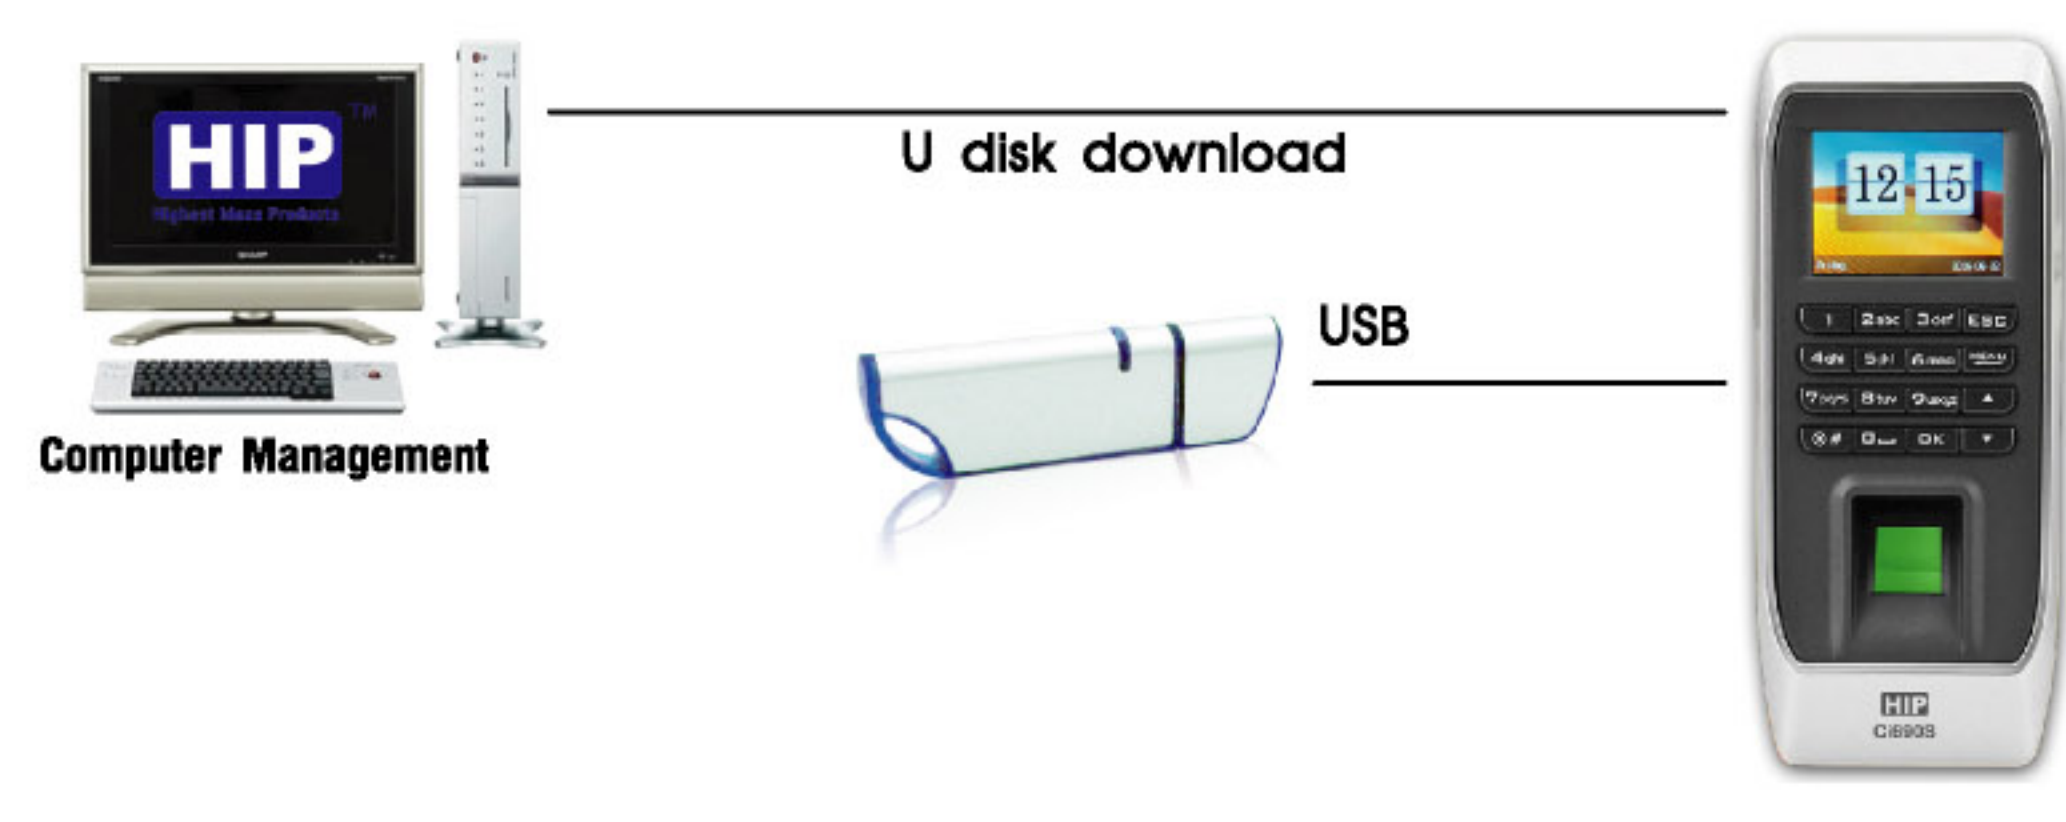

Access Control

Standalone Fingerprint Time Attendance and Access Control System

MODEL:
Ci690S

Standalone Fingerprint Time Attendance and Access Control System

เครื่องควบคุมการเปิด-ปิดประตูด้วยลายนิ้วมือและบัตร Proximity โดยที่ทำงานในระบบ Standalone รองรับลายนิ้วมือได้ถึง 6,500 ลายนิ้วมือ แสดงการทำงานด้วยจอภาพสีคมชัดพร้อมสามารถดึงข้อมูลมาที่ Computer เพื่อตรวจสอบเวลาเข้าออกได้ผ่าน TCP/IP และ USB มีระบบ Anti pass-back เพื่อเพิ่มความปลอดภัย ตัวเครื่องระบบปฏิบัติการ Linux เพื่อช่วยการประมวลผลได้อย่างรวดเร็วและแม่นยำ

- ▶ Standalone Access Control
- ▶ 2.4" TFT color screen
- ▶ 6,500 Fingerprint
- ▶ 160,000 Record
- ▶ Fingerprint / Password / Card / Fingerprint+Password/Card+Password / Fingerprint+Card+Password
- ▶ TCP/IP,USB,U disk download, wiegand in & out(26bit)
- ▶ ID Card

Copyright ©HIP GLOBAL All rights reserved.

Installation Diagram Standalone

Connection Type Access Control System

Connection Type Network Protocol TCP/IP

Connection Type USB, U disk download

Technical Specification

Screen(Byte)	2.4" TFT color screen
Resolution	320*240
Fingerprint Capacity	6,500 Fingerprint (10,000 ID card), can option 10,000 finger
Record Capacity	160,000 Record
Identification Time	<=0.5s
Identification Mode	Fingerprint / Password / Card / Fingerprint+Password/Card+Password / Fingerprint+Card+Password
Authentication Mode	"1:N"
Communication Protocols	TCP/IP, USB, U disk download, wiegand in & out(26bit)
Card	ID Card
Other Function	Magnetic Lock, Temper alarm Door bell, Anti passback
Operating Environment	"Operating Temp : -10 °C ~ +45 °C, Humidity(RH) : 20%~90%"
Power	DC12V1A
Language	English,Thai(Other)
Size	190(L)*80(W)*44(H)MM
Optional Features	Mifare Card(Optional)