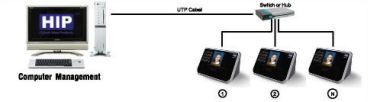

Support USB

FACE SCAN/FINGERPRINT/CARD

Face Scan หนึ่งในผลิตภัณฑ์ HIP รูปทรงทันสมัยพร้อมเทคโนโลยีใหม่อัดแน่นภายในเครื่องเดียว มาพร้อมระบบควบคุมการทำงานของประตูเชื่อมต่อชุดกลอนแม่เหล็กไฟฟ้า ใต้ขั้วและควบคุมติดตั้งใจรองรับใบหน้าสูงสุดถึง 1,000 ใบหน้า ระยะอ่านใบหน้ามากถึง 30-80 cm อ่านใบหน้าได้เร็วภายใน 1 วินาที ด้วย CPU ใหม่ 2 แกนสมอง (DUAL CPU) เซรามิ Len Infrared อ่านใบหน้าในที่มีได้ 0-50000 Lux อ่านใบหน้าได้แม้ใส่แว่น หรือ วิกผม ด้วยเทคนิค 3 มิติ บันทึกข้อมูลได้ถึง 200,000 รายการ แสดงผลจอสี ขนาดใหญ่กว้าง 2.8 นิ้วง่ายในการตั้งค่าต่างๆ ทำงานสะดวกง่ายดาย ด้วยเมนูภาษาไทยพร้อมเมนูรูปภาพไอคอนเข้าใจง่ายยิ่งขึ้น รูปทรงได้ทำการออกแบบใหม่ใช้วัสดุคุณภาพสูงทนทาน พร้อมด้วยระบบเตือนภัยเมื่อมีผู้ไม่ประสงค์ทำการรื้อถอนหรือทำลายตัวเครื่อง สามารถใช้งานร่วมกับรหัส เพื่อเพิ่มระบบการรักษาความปลอดภัยมากยิ่งขึ้น ด้วยระบบที่ใช้ควบคู่กัน เช่น ใบหน้าพร้อมรหัส แสดงภาพเวลาสแกนหน้าได้อย่างชัดเจน รองรับการทำงานของ USB-SLAVE, U-DISK DOWNLOAD, และ TCP/IP มาพร้อมกับโปรแกรมบริหารจัดการจาก HIP ฟรี รองรับสำหรับองค์กรขนาดเล็ก ถึงขนาดใหญ่ สามารถตั้งกะการทำงานวางแผนการทำงานล่วงหน้าได้ตามระยะเวลาที่ต้องการไม่จำกัดเวลา และโหมดตรวจสอบบันทึกเวลาและระบุตัวบุคคลที่เข้าใช้งานการเข้าประตูได้ มั่นใจในคุณภาพเลือกใช้นวัตกรรม HIP

Standalone Face Scan Access Control System

เครื่องบันทึกเวลาการทำงานด้วยใบหน้า พร้อมระบบเปิด-ปิด ประตู

Installation Diagram Standalone

การทำงานเปิด - ปิดประตู

Connection

Connection Type Access Control System

Connection Type Network Protocol TCP/IP

Connection Type Series

- > Trackable
- > Contactless
- > Accurate
- > Standalone
- > User Friendly
- > Reliable performance
- > Multi-factor Authentication

1. Easy report express คืออะไร